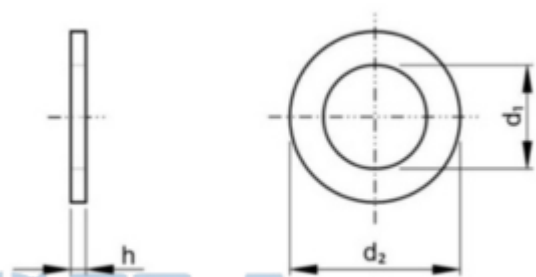

## Special washers BS 4882 Steel Plain 8.8 M6x4.76

<b>Article Number</b>	W.BS4882.S.HT1.PL.M6x4.76
-----------------------	---------------------------

### Specifications

<b>Diameter</b>	M6
<b>Length</b>	4.76 mm
<b>Brand</b>	Tosha
<b>Material</b>	Steel
<b>Surface Treatment</b>	Plain

### Dimensions

<b>d-D</b>	M6
<b>L (mm)</b>	4.76 mm