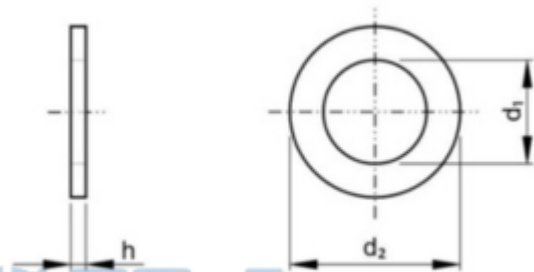

## Special washers BS 4882 Steel Plain 8.8 M6x5.25

<b>Article Number</b>	W.BS4882.S.HT1.PL.M6x5.25
-----------------------	---------------------------

### Specifications

<b>Diameter</b>	M6
<b>Length</b>	5.25 mm
<b>Brand</b>	Tosha
<b>Material</b>	Steel
<b>Surface Treatment</b>	Plain

### Dimensions

<b>d-D</b>	M6
<b>L (mm)</b>	5.25 mm