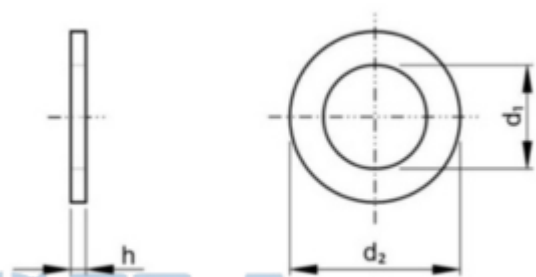

## Special washers BS 4882 Steel Plain 8.8 M6x8.5

<b>Article Number</b>	W.BS4882.S.HT1.PL.M6x8.5
-----------------------	--------------------------

### Specifications

<b>Diameter</b>	M6
<b>Length</b>	8.5 mm
<b>Brand</b>	Tosha
<b>Material</b>	Steel
<b>Surface Treatment</b>	Plain

### Dimensions

<b>d-D</b>	M6
<b>L (mm)</b>	8.5 mm